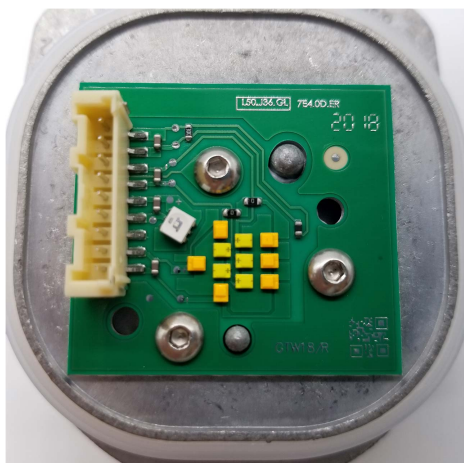

## Led Module DRL Mercedes Right COPY (1PCS)

Item number: 9609158R - EAN: 8059482572767

#### Product information

Product line	Adattabile
Funzione luce/spia	per luce guida diurna (LED)
Funzione luce/spia	per lampeggiatore (LED)
Lato montaggio	Dx
Quantità	1

---