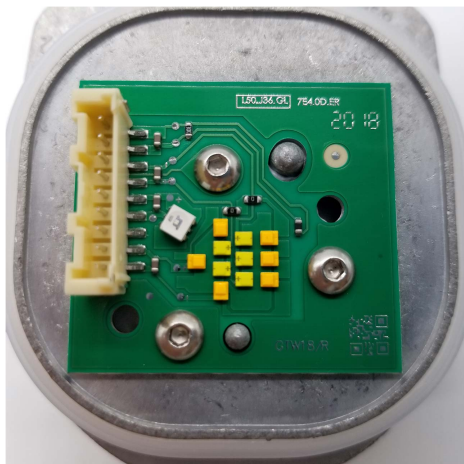

## Modulo Led DRL MercedesDx ADATT

Codice articolo: 9609158R - EAN: 8059482572767

#### Informazioni sul prodotto

Linea prodotto	Adattabile
Funzione luce/spia	per luce guida diurna (LED)
Funzione luce/spia	per lampeggiatore (LED)
Lato montaggio	Dx
Quantità	1

---