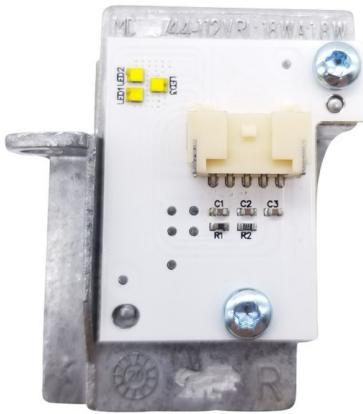

## Led Module DRL Mercedes Right COPY (1PCS)

Item number: 9609235R - EAN: 8059482575744

#### Product information

Product line	Rigenerato
Funzione luce/spia	per luce guida diurna (LED)
Lato montaggio	Dx
Quantità	1

---