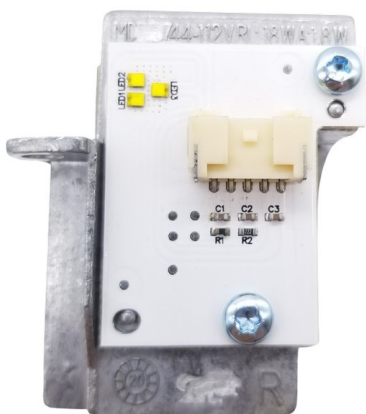

Modulo Led DRL e FreccesBMW Dx ADATT

Codice articolo: 9609235R - EAN: 8059482575744

DATI TECNICI

Informazioni sul prodotto

Linea prodotto	Rigenerato
Funzione luce/spia	per luce guida diurna (LED)
Lato montaggio	Dx
Quantità	1

NUMERI OE

Il prodotto **9609235R** è compatibile con i seguenti prodotti:

BMW

63117394902

RICAMBI SIMILI (CROSS REFERENCE)

Il prodotto **9609235R** sostituisce anche:

ESEN SKV

59SKV090