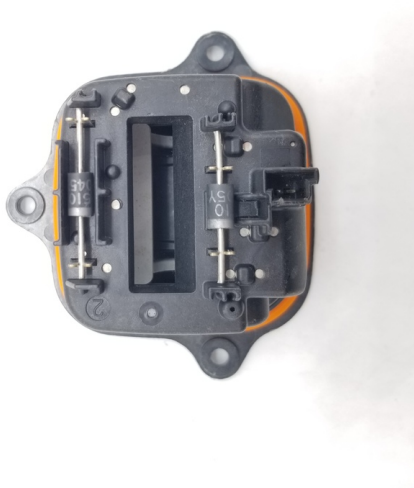

Modulo Essicatore COPY

Codice articolo: 9609271 - EAN: 8055672430183

DATI TECNICI

Informazioni sul prodotto

Linea prodotto	Adattabile
Lato montaggio	bilaterale
Quantità	1

NUMERI OE

Il prodotto **9609271** è compatibile con i seguenti prodotti:

BMW

63115A085F4

IMMAGINI