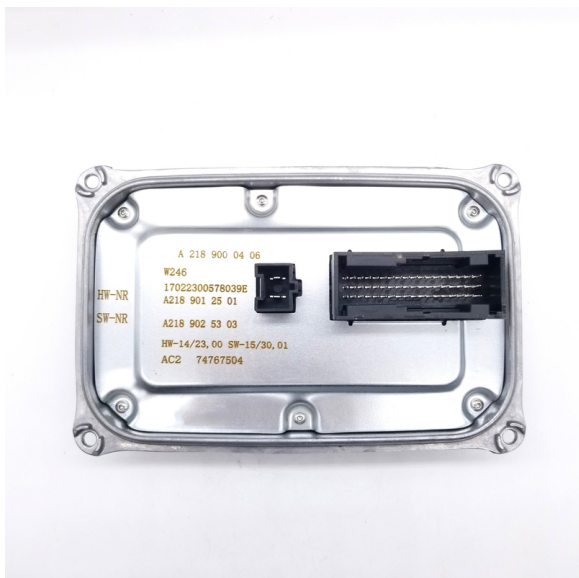

Modulo Led Mercedes COPY

Codice articolo: 9609303 - EAN: 8059482579810

DATI TECNICI

Informazioni sul prodotto

Linea prodotto	Adattabile
Articolo complementare/Info integrativa	con centralina per faro dinamico per curve (AFS)
Articolo supplementare occorrente (N° articolo)	608678
Equipaggiamento veicolo	per veicoli con fari LED
Funzione luce/spia	per luce guida diurna (LED)
Funzione luce/spia	per lampeggiatore (LED)
Lato montaggio	bilaterale
Quantità	1

NUMERI OE

Il prodotto **9609303** è compatibile con i seguenti prodotti:

MERCEDES-BENZ

A2189000406

IMMAGINI