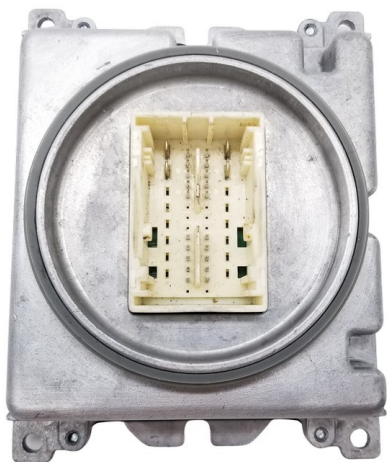

Led Module VW AUDI PORSCHE REFURBISHED (1PCS)

Item number: 9619201 - EAN: 8059482575348

TECHNICAL DATA

Product information

Product line	Rigenerato
Articolo complementare/Info integrativa	con centralina per faro dinamico per curve (AFS)
Equipaggiamento veicolo	per veicoli con fari LED
Funzione luce/spia	per luce guida diurna (LED)
Funzione luce/spia	per lampeggiatore (LED)
Lato montaggio	bilaterale
Quantità	1

OEM NUMBERS

The product **9619201** is compatible with the following products:

MITSUBISHI

W003T25176

PORSCHE

7PP.941.571.BC

IMAGES