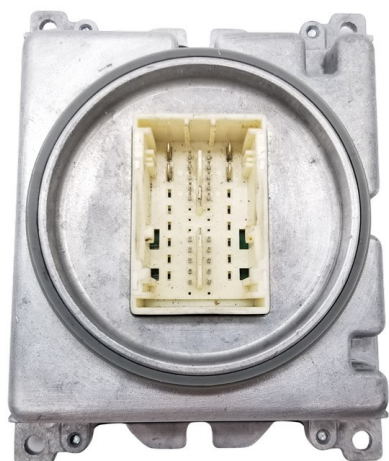

Modulo Led VW AUDI PORSCHE REFURBISHED

Codice articolo: 9619201 - EAN: 8059482575348

DATI TECNICI

Informazioni sul prodotto

Linea prodotto	Rigenerato
Articolo complementare/Info integrativa	con centralina per faro dinamico per curve (AFS)
Equipaggiamento veicolo	per veicoli con fari LED
Funzione luce/spia	per luce guida diurna (LED)
Funzione luce/spia	per lampeggiatore (LED)
Lato montaggio	bilaterale
Quantità	1