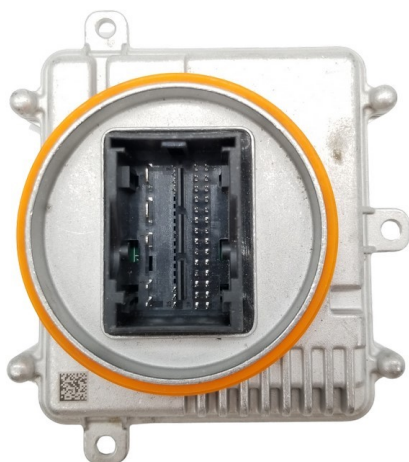

## Led Module VW REFURBISHED (1PCS)

Item number: 9619207 - EAN: 8059482575409

#### Product information

Product line	Rigenerato
Articolo complementare/Info integrativa	con centralina per faro dinamico per curve (AFS)
Equipaggiamento veicolo	per veicoli con fari LED
Funzione luce/spia	per luce guida diurna (LED)
Funzione luce/spia	per lampeggiatore (LED)
Lato montaggio	bilaterale
Quantità	1