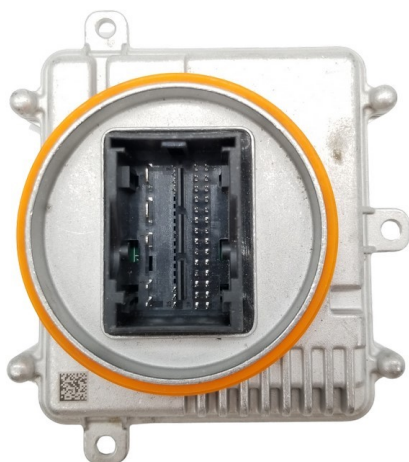

Modulo Led VW REFURBISHED

Codice articolo: 9619207 - EAN: 8059482575409

DATI TECNICI

Informazioni sul prodotto

Linea prodotto	Rigenerato
Articolo complementare/Info integrativa	con centralina per faro dinamico per curve (AFS)
Equipaggiamento veicolo	per veicoli con fari LED
Funzione luce/spia	per luce guida diurna (LED)
Funzione luce/spia	per lampeggiatore (LED)
Lato montaggio	bilaterale
Quantità	1

NUMERI OE

Il prodotto **9619207** è compatibile con i seguenti prodotti:

VW

992.941.571.AA

IMMAGINI