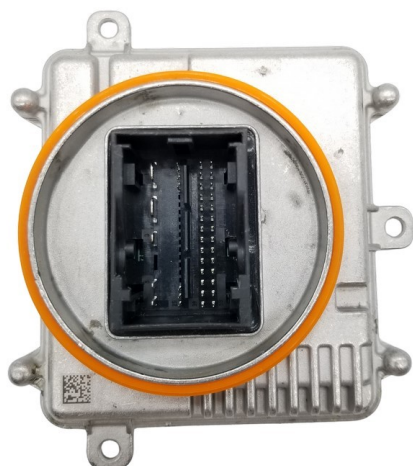

Modulo Led VW REFURBISHED

Codice articolo: 9619208 - EAN: 8059482575478

DATI TECNICI

Informazioni sul prodotto

Linea prodotto	Rigenerato
Articolo complementare/Info integrativa	con centralina per faro dinamico per curve (AFS)
Equipaggiamento veicolo	per veicoli con fari LED
Funzione luce/spia	per luce guida diurna (LED)
Funzione luce/spia	per lampeggiatore (LED)
Lato montaggio	bilaterale
Quantità	1

NUMERI OE

Il prodotto **9619208** è compatibile con i seguenti prodotti:

VW

992.941.571.AE

IMMAGINI