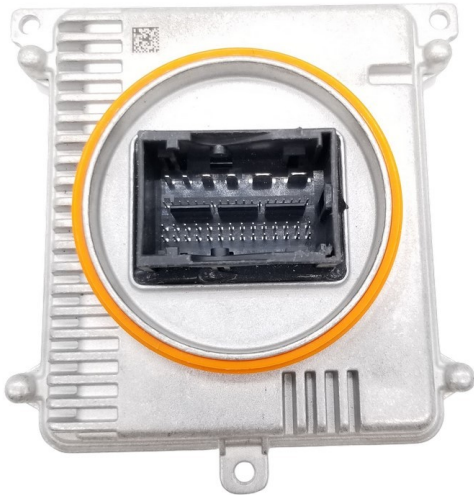

Led Module VW REFURBISHED (1PCS)

Item number: 9619209 - EAN: 8059482575423

TECHNICAL DATA

Product information

Product line	Rigenerato
Articolo complementare/Info integrativa	con centralina per faro dinamico per curve (AFS)
Equipaggiamento veicolo	per veicoli con fari LED
Funzione luce/spia	per luce guida diurna (LED)
Funzione luce/spia	per lampeggiatore (LED)
Lato montaggio	bilaterale
Quantità	1