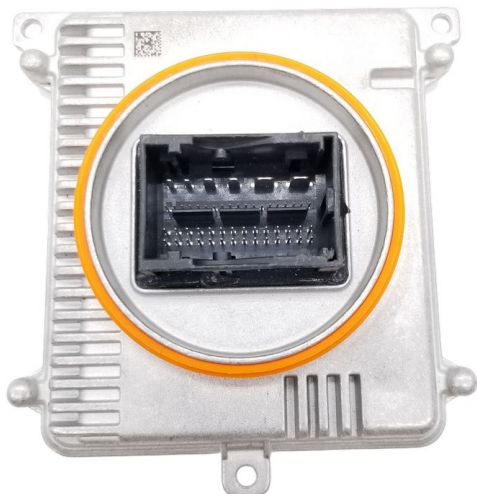

Modulo Led VW REFURBISHED

Codice articolo: 9619209 - EAN: 8059482575423

DATI TECNICI

Informazioni sul prodotto

Linea prodotto	Rigenerato
Articolo complementare/Info integrativa	con centralina per faro dinamico per curve (AFS)
Equipaggiamento veicolo	per veicoli con fari LED
Funzione luce/spia	per luce guida diurna (LED)
Funzione luce/spia	per lampeggiatore (LED)
Lato montaggio	bilaterale
Quantità	1