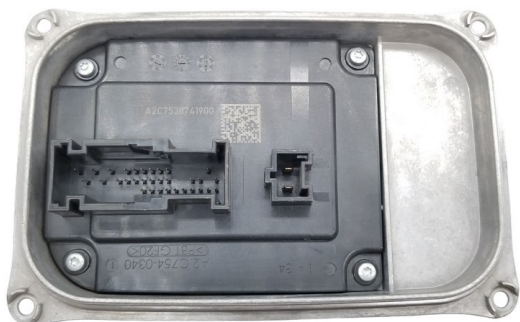

## Led Module Mercedes REFURBISHED (1PCS)

Item number: 9619218 - EAN: 8059482575515

#### Product information

Product line	Rigenerato
Articolo complementare/Info integrativa	con centralina per faro dinamico per curve (AFS)
Equipaggiamento veicolo	per veicoli con fari LED
Funzione luce/spia	per luce guida diurna (LED)
Funzione luce/spia	per lampeggiatore (LED)
Lato montaggio	bilaterale
Quantità	1