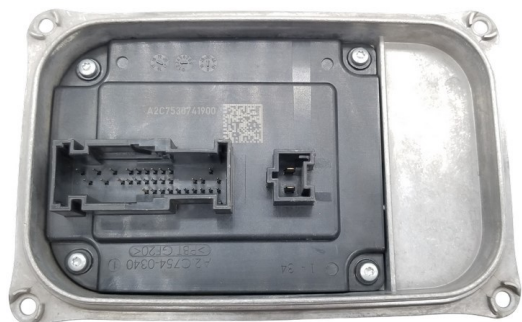

## Modulo Led Mercedes REFURBISHED

Codice articolo: 9619218 - EAN: 8059482575515

#### Informazioni sul prodotto

Linea prodotto	Rigenerato
Articolo complementare/Info integrativa	con centralina per faro dinamico per curve (AFS)
Equipaggiamento veicolo	per veicoli con fari LED
Funzione luce/spia	per luce guida diurna (LED)
Funzione luce/spia	per lampeggiatore (LED)
Lato montaggio	bilaterale
Quantità	1