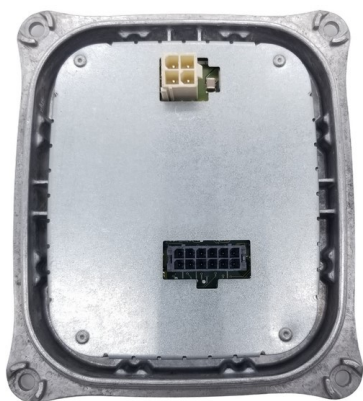

## Modulo Led Mercedes REFURBISHED

Codice articolo: 9619229 - EAN: 8059482575720

#### Informazioni sul prodotto

Linea prodotto	Rigenerato
Funzione luce/spia	per luce guida diurna (LED)
Lato montaggio	bilaterale
Quantità	1

---