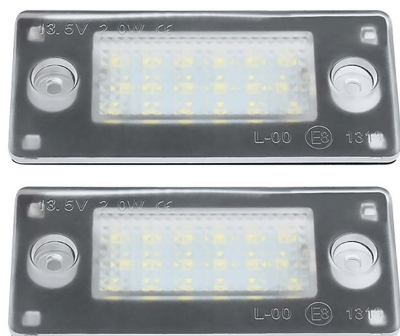

TECHNICAL DATASHEET

Led Licence Plate Light Audi (2PCS)

Item number: 9701008 - EAN: 8056994739930

TECHNICAL DATA

Product information

| | |
|------------------------|------------------------|
| Lato montaggio | Installazione laterale |
| N° LED | 18 |
| Quantità | 2 |
| Temperatura colore [K] | 6000 |
| Tipo luce | LED |