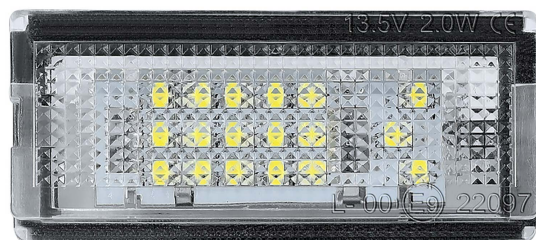

## Led Licence Plate Light BMW E46 (2PCS)

Item number: 9701012 - EAN: 8056994739978

#### Product information

Lato montaggio	Installazione laterale
N° LED	18
Quantità	2
Temperatura colore [K]	6000
Tipo luce	LED

---