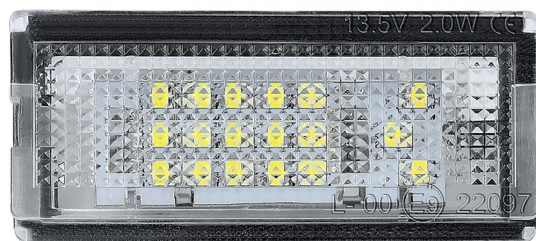

## Led Licence Plate Light BMW E46 (2PCS)

Item number: 9701012 - EAN: 8056994739978

#### Product information

Lato montaggio	Installazione laterale
N° LED	18
Quantità	2
Temperatura colore [K]	6000
Tipo luce	LED

---