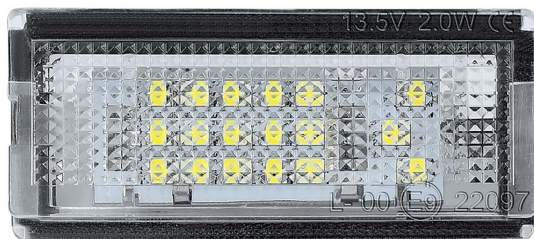

Kit Luce Targa Led BMW E46 (2PCS)

Codice articolo: 9701012 - EAN: 8056994739978

DATI TECNICI

Informazioni sul prodotto

Lato montaggio	Installazione laterale
N° LED	18
Quantità	2
Temperatura colore [K]	6000
Tipo luce	LED