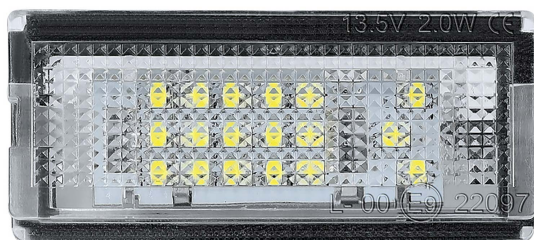

Kit Luce Targa Led BMW E46 (2PCS)

Codice articolo: 9701012 - EAN: 8056994739978

DATI TECNICI

Informazioni sul prodotto

Lato montaggio	Installazione laterale
N° LED	18
Quantità	2
Temperatura colore [K]	6000
Tipo luce	LED