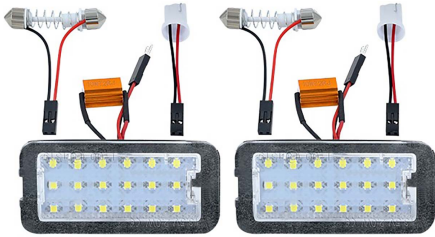

Led Licence Plate Light Fiat 500 (2PCS)

Item number: 9701017 - EAN: 8059482570022

Kit Luce targa a Led ad alta luminosità. Montaggio Plug&Play. Con Canbus integrato previene le eventuali anomalie al computer di bordo.

TECHNICAL DATA

Product information

Lato montaggio	Installazione laterale
N° LED	18
Quantità	2
Temperatura colore [K]	6000
Tipo luce	LED

OEM NUMBERS

The product **9701017** is compatible with the following products: