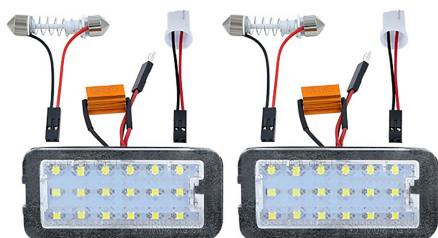

Kit Luce Targa Led Fiat500 (2PCS)

Codice articolo: 9701017 - EAN: 8059482570022

Kit Luce targa a Led ad alta luminosità. Montaggio Plug&Play. Con Canbus integrato previene le eventuali anomalie al computer di bordo.

DATI TECNICI

Informazioni sul prodotto

Lato montaggio	Installazione laterale
N° LED	18
Quantità	2
Temperatura colore [K]	6000
Tipo luce	LED

NUMERI OE

Il prodotto **9701017** è compatibile con i seguenti prodotti: