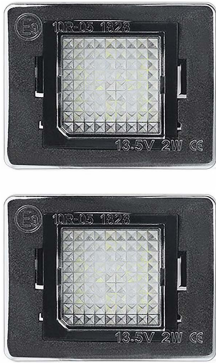

## Led Licence Plate Light Mercedes (2PCS)

Item number: 9701040 - EAN: 8059482570251

#### Product information

Lato montaggio	Installazione laterale
N° LED	18
Quantità	2
Temperatura colore [K]	6000
Tipo luce	LED

---