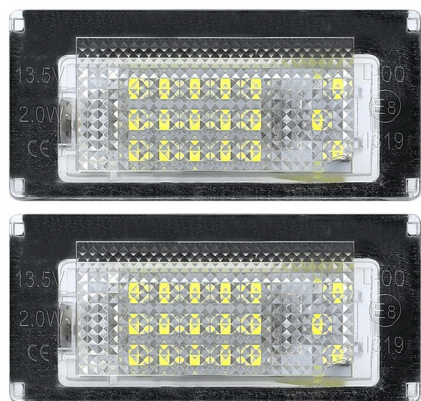

Kit Luce Targa Led Mini(2PCS)

Codice articolo: 9701047 - EAN: 8059482570312

Kit Luce targa a Led ad alta luminosità. Montaggio Plug&Play. Con Canbus integrato previene le eventuali anomalie al computer di bordo.

DATI TECNICI

Informazioni sul prodotto

Lato montaggio	Installazione laterale
N° LED	18
Quantità	2
Temperatura colore [K]	6000
Tipo luce	LED

RICAMBI SIMILI (CROSS REFERENCE)

Il prodotto **9701047** sostituisce anche: