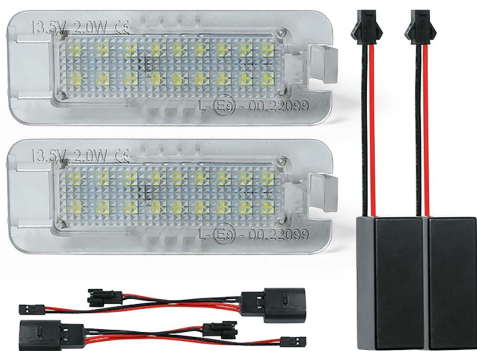

Led Licence Plate Light Porsche (2PCS)

Item number: 9701061 - EAN: 8059482570459

Kit Luce targa a Led ad alta luminosità. Montaggio Plug&Play. Con Canbus integrato previene le eventuali anomalie al computer di bordo.

TECHNICAL DATA

Product information

Lato montaggio	Installazione laterale
N° LED	18
Quantità	2
Temperatura colore [K]	6000
Tipo luce	LED

OEM NUMBERS

The product **9701061** is compatible with the following products: