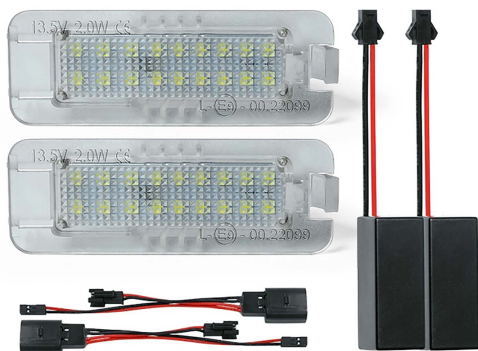

Kit Luce Targa Led Porsche (2PCS)

Codice articolo: 9701061 - EAN: 8059482570459

Kit Luce targa a Led ad alta luminosità. Montaggio Plug&Play. Con Canbus integrato previene le eventuali anomalie al computer di bordo.

DATI TECNICI

Informazioni sul prodotto

Lato montaggio	Installazione laterale
N° LED	18
Quantità	2
Temperatura colore [K]	6000
Tipo luce	LED

NUMERI OE

Il prodotto **9701061** è compatibile con i seguenti prodotti: