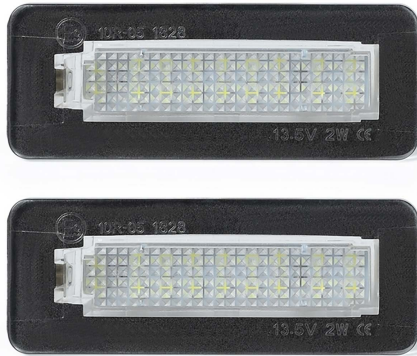

### Led Licence Plate Light Smart (2PCS)

Item number: 9701067 - EAN: 8059482570510

Kit Luce targa a Led ad alta luminosità. Montaggio Plug&Play. Con Canbus integrato previene le eventuali anomalie al computer di bordo.

### Product information

Lato montaggio	Installazione laterale
N° LED	18
Quantità	2
Temperatura colore [K]	6000
Tipo luce	LED

---