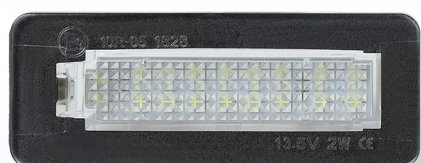

Kit Luce Targa Led Smart (2PCS)

Codice articolo: 9701067 - EAN: 8059482570510

Kit Luce targa a Led ad alta luminosità. Montaggio Plug&Play. Con Canbus integrato previene le eventuali anomalie al computer di bordo.

DATI TECNICI

Informazioni sul prodotto

Lato montaggio	Installazione laterale
N° LED	18
Quantità	2
Temperatura colore [K]	6000
Tipo luce	LED

NUMERI OE

Il prodotto **9701067** è compatibile con i seguenti prodotti: