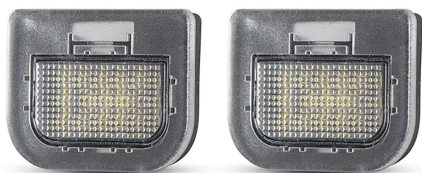

## Led Licence Plate Light Kia and Hyundai (2PCS)

Item number: 9701088 - EAN: 8059482570718

Kit Luce targa a Led ad alta luminosità. Montaggio Plug&Play. Con Canbus integrato previene le eventuali anomalie al computer di bordo.

#### Product information

Lato montaggio	Installazione laterale
N° LED	18
Quantità	2
Temperatura colore [K]	6000
Tipo luce	LED

---