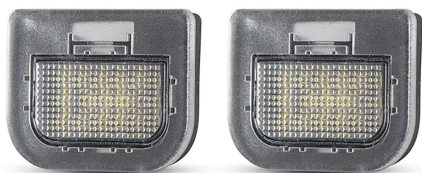

## Kit Luce Targa Led Kia e Hyundai (2PCS)

Codice articolo: 9701088 - EAN: 8059482570718

Kit Luce targa a Led ad alta luminosità. Montaggio Plug&Play. Con Canbus integrato previene le eventuali anomalie al computer di bordo.

#### Informazioni sul prodotto

Lato montaggio	Installazione laterale
N° LED	18
Quantità	2
Temperatura colore [K]	6000
Tipo luce	LED

---