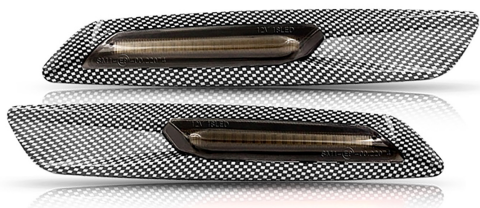

## BMW Frece lat. base eff. carbonio e lente fumé(2PCS)

Codice articolo: 9711009S - EAN: 8059482573009

#### Informazioni sul prodotto

Lato montaggio	Installazione laterale
N° LED	18
Quantità	2
Tipo luce	LED

---