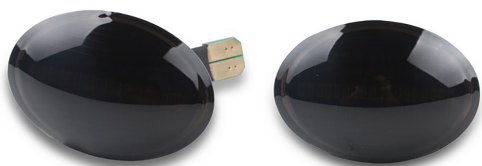

Fiat & Lancia Led Side Marker smoked (2PCS)

Item number: 9711014S - EAN: 8059482573054

Frecce laterali a LED con lente fumé per un look più sportivo_x000D_ Montaggio plug&play facile e veloce, ogni set contiene due frecce una per il lato sinistro e una per il destro

TECHNICAL DATA

Product information

Lato montaggio	Installazione laterale
N° LED	18
Quantità	2
Tipo luce	LED

OEM NUMBERS

The product **9711014S** is compatible with the following products:

FIAT

51823092

LANCIA