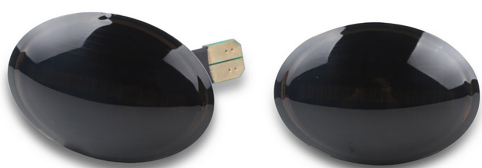

## Fiat & Lancia Frece laterali fumé (2PCS)

Codice articolo: 9711014S - EAN: 8059482573054

Frece laterali a LED con lente fumé per un look più sportivo\_x000D\_ Montaggio plug&play facile e veloce, ogni set contiene due frecce una per il lato sinistro e una per il destro