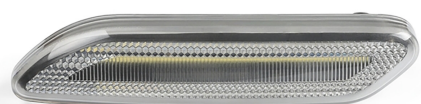

**Mini R60,R61 Led Side Marker clear (2PCS)**

Item number: 9711025 - EAN: 8059482570992

Frecce laterali a LED con lente chiara per un look più moderno\_x000D\_ Montaggio plug&play facile e veloce, ogni set contiene due frecce una per il lato sinistro e una per il destro

## Product information

Lato montaggio	Installazione laterale
N° LED	36
Quantità	2
Tipo luce	LED

---