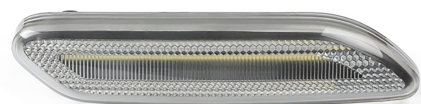

**Mini R60,R61 Led Side Marker clear (2PCS)**

Item number: 9711025 - EAN: 8059482570992

Frecce laterali a LED con lente chiara per un look più moderno\_x000D\_ Montaggio plug&play facile e veloce, ogni set contiene due frecce una per il lato sinistro e una per il destro

## Product information

Lato montaggio	Installazione laterale
N° LED	36
Quantità	2
Tipo luce	LED

---