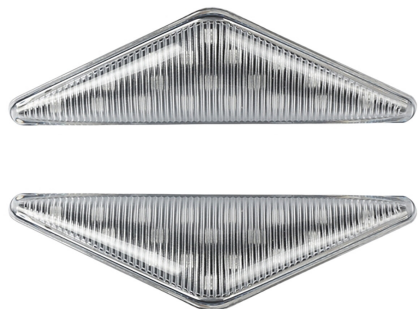

Ford Led Side Marker clear (2PCS)

Item number: 9711047 - EAN: 8059482571180

Frecce laterali a LED con lente chiara per un look più moderno_x000D_ Montaggio plug&play facile e veloce, ogni set contiene due frecce una per il lato sinistro e una per il destro

TECHNICAL DATA

Product information

Lato montaggio	Installazione laterale
N° LED	18
Quantità	2
Tipo luce	LED

OEM NUMBERS

The product **9711047** is compatible with the following products:

FORD

1379375, 4364357

SIMILAR SPARE PARTS (CROSS REFERENCE)

The product also replaces:

ABAKUS

431-1404N-UE-Y, 431-1404PXB-S

IMAGES