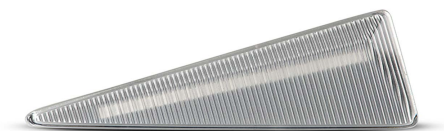

## Renault Led Side Marker clear (2PCS)

Item number: 9711051 - EAN: 8059482571197

Frecce laterali a LED con lente chiara per un look più moderno\_x000D\_ Montaggio plug&play facile e veloce, ogni set contiene due frecce una per il lato sinistro e una per il destro

#### Product information

Lato montaggio	Installazione laterale
N° LED	18
Quantità	2
Tipo luce	LED

---