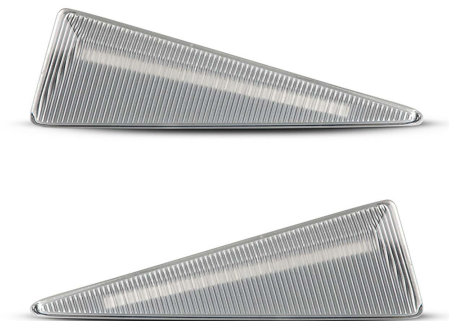

Renault Frece lateralichiare (2PCS)

Codice articolo: 9711051 - EAN: 8059482571197

Frece laterali a LED con lente chiara per un look più moderno_x000D_ Montaggio plug&play facile e veloce, ogni set contiene due frecce una per il lato sinistro e una per il destro

DATI TECNICI

Informazioni sul prodotto

Lato montaggio	Installazione laterale
N° LED	18
Quantità	2
Tipo luce	LED

NUMERI OE

Il prodotto **9711051** è compatibile con i seguenti prodotti:

RENAULT

8200633416, 8200633417