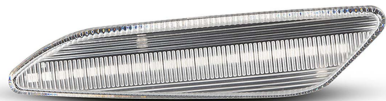

Alfa, Fiat e Lancia Led Side Marker clear (2PCS)

Item number: 9711054 - EAN: 8059482571210

Frecce laterali a LED con lente chiara per un look più moderno_x000D_ Montaggio plug&play facile e veloce, ogni set contiene due frecce una per il lato sinistro e una per il destro

TECHNICAL DATA

Product information

Lato montaggio	Installazione laterale
N° LED	18
Quantità	2
Tipo luce	LED

OEM NUMBERS

The product **9711054** is compatible with the following products:

FIAT

60686516, 60686517