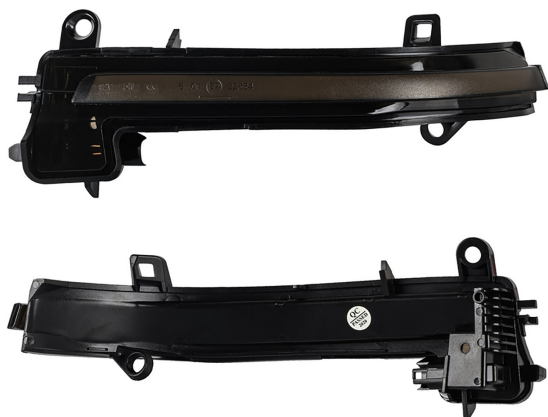

## Frecce specchio progressive fumé per BMW (2PCS)

Codice articolo: 9721003S - EAN: 8059482573573

#### Informazioni sul prodotto

Colore lente indicatore direzione	scuro
Lato montaggio	Installazione laterale
N° LED	54
Quantità	2
Tipo luce	LED

---