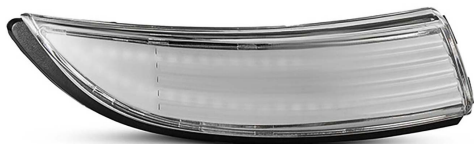

Ford Dynamic mirror Turn light clear (2pcs)

Item number: 9721016 - EAN: 8059482571418

Frecce da specchietto progressive con lente standard per un look più moderno ma in linea con la vettura originale. Grazie al Canbus integrato e al montaggio plug&play la vostra auto non segnalerà alcun errore dopo l'installazione. Ogni set contiene due frecce dinamiche, una per il lo specchietto sinistro e una per quello destro.

TECHNICAL DATA

Product information

Colore lente indicatore direzione	chiaro
Lato montaggio	Installazione laterale
N° LED	60
Quantità	2
Tipo luce	LED

OEM NUMBERS

The product **9721016** is compatible with the following products: